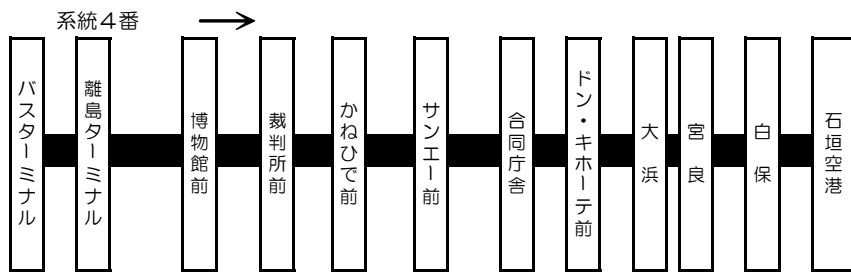

ターミナル行 系統①川原線

三 和	※7:44
南川原	※7:46
磯 辺	※7:50
大 浜	※7:52
大浜農協前	※7:53
ドン・キホーテ前	※7:53
徳洲会病院前	※7:54
沖繩県八重山合同庁舎前	※7:54
サンエー前	※7:55
平得東	※7:58
平 得	※7:59
かねひで前	※8:01
下地脳神経外科	※8:02
登野城5町内	※8:03
登野城2町内	※8:04
棧橋通り	※8:05
バスターミナル着	※8:07

系統①川原線

三 和	※18:04
南川原	※18:06
磯 辺	※18:10
大 浜	※18:12
大浜農協前	※18:13
ドン・キホーテ前	※18:13
徳洲会病院前	※18:14
沖繩県八重山合同庁舎前	※18:14
サンエー前	※18:15
平得東	※18:18
平 得	※18:19
かねひで前	※18:21
八重山毎日新聞社前	※18:22
裁判所前	※18:24
博物館前	※18:25
バスターミナル着	※18:28

系統4番・10番空港線の時刻表は別途ございます。
乗務員へお声がけいただくか、QRからもご覧になれます。

☆伊原間 発	☆8:00
☆明 石	☆8:08
☆久宇良	☆8:15
☆吉 野	☆8:18
☆平久保	☆8:21
☆平 野 着	☆8:26

☆土曜・日曜祝祭日・6月23日
伊原間小中学校休校日は運休となります

※日曜・祝祭日および6月23日運休