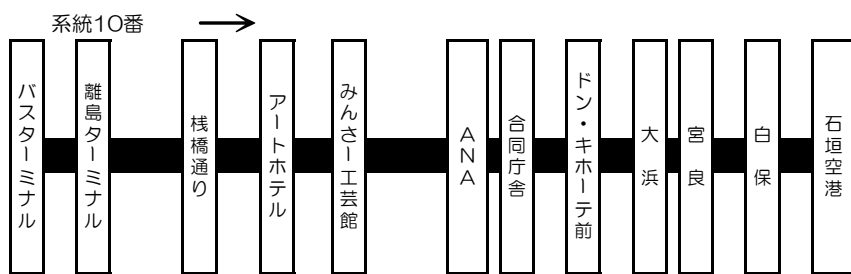

ターミナル行 系統①川原線

三 和	※7:44
南川原	※7:46
磯 辺	※7:50
大 浜	※7:52
大浜農協前	※7:53
ドン・キホーテ前	※7:53
徳洲会病院前	※7:54
沖繩県八重山合同庁舎前	※7:54
サンエー前	※7:55
平得東	※7:58
平 得	※7:59
かねひで前	※8:01
下地脳神経外科	※8:02
登野城5町内	※8:03
登野城2町内	※8:04
棧橋通り	※8:05
バスターミナル着	※8:07

系統①川原線

三 和	※18:04
南川原	※18:06
磯 辺	※18:10
大 浜	※18:12
大浜農協前	※18:13
ドン・キホーテ前	※18:13
徳洲会病院前	※18:14
沖繩県八重山合同庁舎前	※18:14
サンエー前	※18:15
平得東	※18:18
平 得	※18:19
かねひで前	※18:21
八重山毎日新聞社前	※18:22
裁判所前	※18:24
博物館前	※18:25
バスターミナル着	※18:28

系統4番・10番空港線の時刻表は別途ございます。
乗務員へお声がけいただくか、QRからもご覧になれます。

☆伊原間 発	☆8:00
☆明 石	☆8:08
☆久宇良	☆8:15
☆吉 野	☆8:18
☆平久保	☆8:21
☆平 野 着	☆8:26

☆土曜・日曜祝祭日・6月23日
伊原間小中学校休校日は運休となります

※日曜・祝祭日および6月23日運休